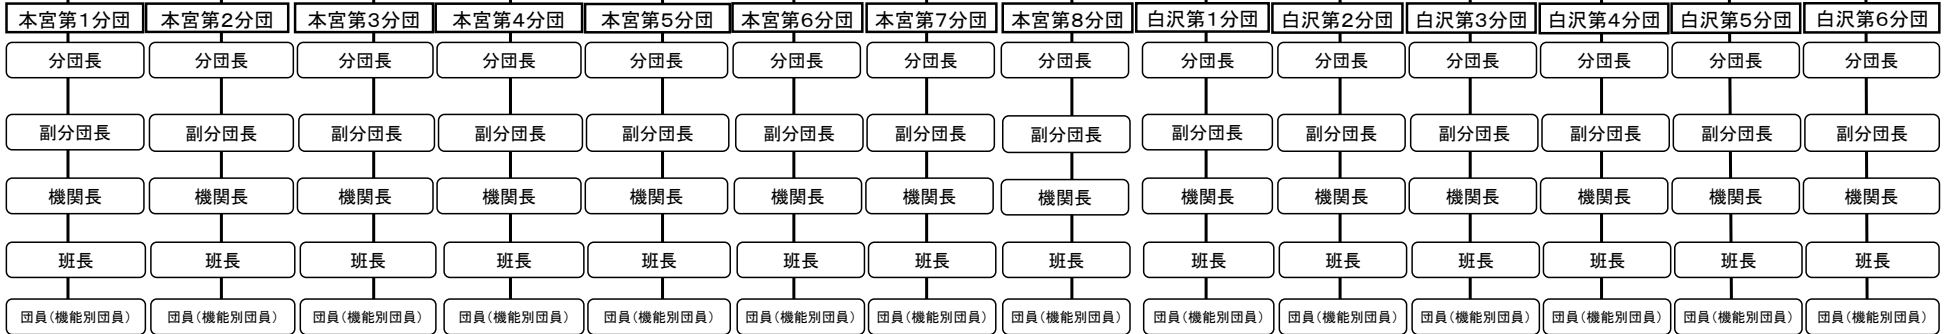

部長

班長

団員(機能別団員)

管轄区域	管轄区域	管轄区域	管轄区域	管轄区域	管轄区域	管轄区域	管轄区域	管轄区域	管轄区域	管轄区域	管轄区域	管轄区域	管轄区域
本宮1~5区 本宮10・11区	本宮6~9区	本宮12~14区	青田地区	荒井地区	仁井田地区	高木地区	岩根地区	糠沢地区	和田地区	白岩地区	稲沢地区	長屋地区	松沢地区
分団長 1名 副分団長 1名 部長 2名 班長 4名 団員 23名 機能別団員 2名 合計 33名 (定数 35名)	分団長 1名 副分団長 1名 部長 2名 班長 4名 団員 12名 機能別団員 6名 合計 26名 (定数 32名)	分団長 1名 副分団長 1名 部長 2名 班長 3名 団員 24名 機能別団員 3名 合計 34名 (定数 34名)	分団長 1名 副分団長 1名 部長 3名 班長 2名 団員 18名 機能別団員 4名 合計 29名 (定数 35名)	分団長 1名 副分団長 1名 部長 3名 班長 3名 団員 27名 機能別団員 2名 合計 37名 (定数 39名)	分団長 1名 副分団長 1名 部長 2名 班長 3名 団員 16名 機能別団員 2名 合計 25名 (定数 34名)	分団長 1名 副分団長 1名 部長 2名 班長 4名 団員 27名 機能別団員 0名 合計 35名 (定数 35名)	分団長 1名 副分団長 1名 部長 3名 班長 5名 団員 33名 機能別団員 2名 合計 45名 (定数 51名)	分団長 1名 副分団長 1名 部長 2名 班長 8名 団員 27名 機能別団員 0名 合計 39名 (定数 39名)	分団長 1名 副分団長 1名 部長 2名 班長 11名 団員 22名 機能別団員 2名 合計 39名 (定数 39名)	分団長 1名 副分団長 1名 部長 2名 班長 8名 団員 27名 機能別団員 0名 合計 39名 (定数 39名)	分団長 1名 副分団長 1名 部長 1名 班長 7名 団員 12名 機能別団員 1名 合計 23名 (定数 23名)	分団長 1名 副分団長 1名 部長 1名 班長 5名 団員 11名 機能別団員 0名 合計 19名 (定数 20名)	分団長 1名 副分団長 1名 部長 1名 班長 3名 団員 7名 機能別団員 0名 合計 13名 (定数 15名)