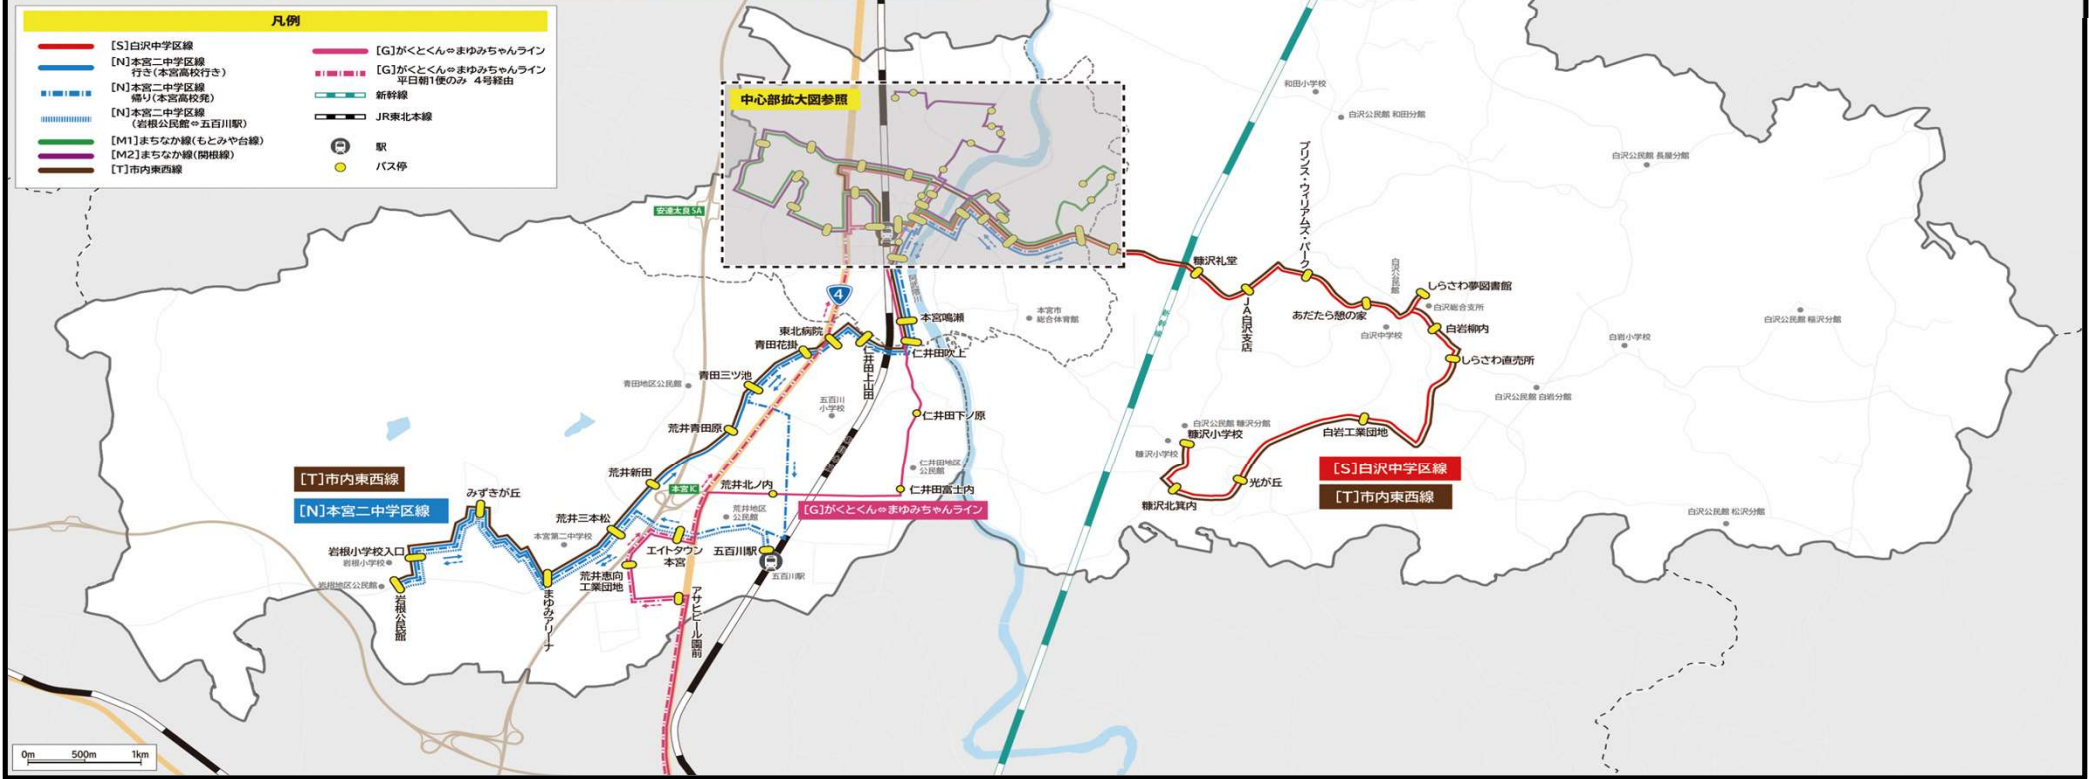

本宮市コミュニティバス (路線図 全線)

凡例

[S]白沢中学区線	[G]がくとくんまゆみちゃんライン
[N]本宮二中学区線 行先(本宮高校行き)	[G]がくとくんまゆみちゃんライン 平日朝1便のみ 4号経由
[N]本宮二中学区線 帰り(本宮高校発)	新幹線
[N]本宮二中学区線 (岩根公民館⇄五百川駅)	JR東北本線
[M1]まちなか線(もとみや台線)	駅
[M2]まちなか線(関根線)	バス停
[T]市内東西線	

0m 500m 1km

本宮市コミュニティバス（時刻表_全路線）

[S] 白沢中学区線

【朝夕の通勤・通学】

糠沢小学校・本宮高校方面 ↳本宮高校・本宮駅東口行き	平日のみ	平日のみ	土のみ	平日のみ	平日のみ	平日のみ	平日のみ
糠沢小学校	6:05	6:50	7:35	7:50	—	17:20	18:35
糠沢北箕内	6:06	6:51	7:36	7:51	—	17:21	18:36
光が丘	6:07	6:52	7:37	7:52	—	17:22	18:37
白岩工業団地	6:09	6:54	7:39	7:54	—	17:24	18:39
しらさわ直売所	6:11	6:56	7:41	7:56	—	17:26	18:41
白岩柳内	6:12	6:57	7:42	7:57	—	17:27	18:42
しらさわ夢図書館	6:13	6:58	7:43	7:58	—	17:28	18:43
あだたら憩の家	6:14	6:59	7:44	7:59	—	17:29	18:44
プリンス・ウィリアムズ・パーク	6:15	7:00	7:45	8:00	—	17:30	18:45
JA白沢支店	6:16	7:01	7:46	8:01	—	17:31	18:46
糠沢礼堂	6:17	7:02	7:47	8:02	—	17:32	18:47
荒池	6:18	7:03	7:48	8:03	—	17:33	18:48
本宮高校	6:19	7:04	7:49	8:04	16:32	17:34	18:49
高木滝ノ入	6:20	7:05	7:50	8:05	16:33	17:35	18:50
ジミズストア本宮店	6:20	7:05	7:50	8:05	16:33	17:35	18:50
高木舟場	6:21	7:06	7:51	8:06	16:34	17:36	18:51
本宮中條	6:23	7:08	7:53	8:08	16:36	17:38	18:53
本宮駅東口	6:25	7:10	7:55	8:10	16:38	17:40	18:55

[M1] まちなか線（もとみや台線）

【日中の買物・通院】

もとみや台中央 ↳本宮駅西口行き	毎日運行	毎日運行	—	平日のみ
もとみや台中央	8:40	10:50	—	13:50
もとみや台北	8:41	10:51	—	13:51
もとみや台東	8:42	10:52	—	13:52
高木滝ノ入	8:44	10:54	—	13:54
リオトル本宮店	8:45	10:55	—	13:55
高木熊ノ木	8:46	10:56	—	13:56
高木舟場	8:48	10:58	—	13:58
本宮中條	8:50	11:00	—	14:00
本宮駅東口	8:51	11:01	—	14:01
本宮下町	8:52	11:02	—	14:02
安達太良橋南	8:54	11:04	—	14:04
みずいろ公園前	8:56	11:06	—	14:06
本宮戸崎	8:57	11:07	—	14:07
本宮一ツ屋	8:59	11:09	—	14:09
小幡集会所	9:00	11:10	—	14:10
本宮市民プール	9:02	11:12	—	14:12
JA本宮支店	9:03	11:13	—	14:13
本宮市役所	9:04	11:14	—	14:14
えぼか	9:07	11:17	—	14:17
本宮駅西口	9:10	11:20	—	14:20