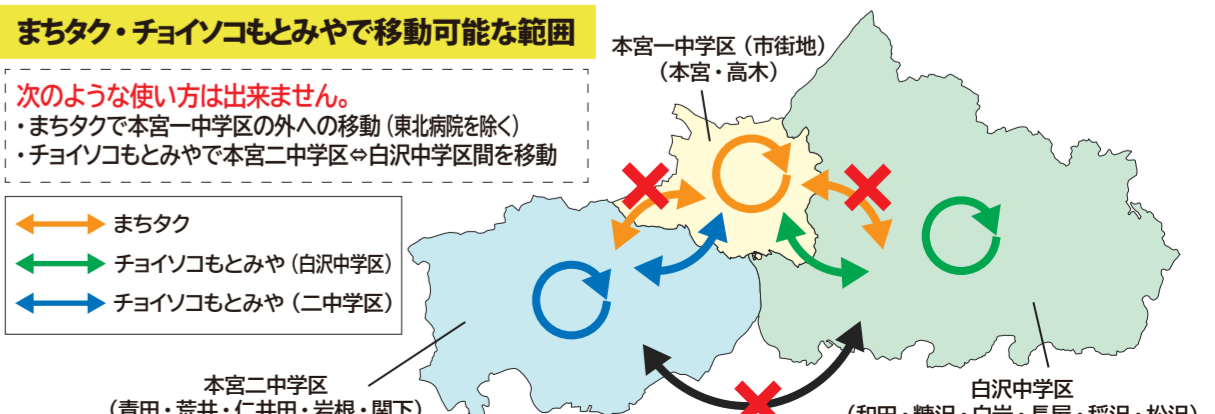

コミュニティバスの利用について

①乗る バス停で待機し、前のドアから乗車します。

②降車ボタン 降りるバス停のアナウンスがありましたら、降車ボタンを押します。

③降りる 運賃を支払い前のドアから降車します。

注：フリー乗降制度は廃止となりました

コミュニティバスは全路線でフリー乗降制度を採用していましたが、令和5年10月以下の理由から廃止となります。今後はバス停から乗降してください。

- ●乗降時など、停車した際の後続車両への安全性を十分に確保するため
- ●乗降の仕方や乗降場所など、利用者によりわかりやすくするため

コミュニティバスで移動可能な範囲

本宮二中学区 (青田・荒井・仁井田・岩根・関下)	本宮一中学区 (本宮・高木)	白沢中学区 (和田・職沢・白岩・長屋・稲沢・松沢)
[M1]まちなか線 (もとみや台線)	[M2]まちなか線 (関根線)	[S]白沢中学区線
[T]市内東西線	[N]本宮二中学区線