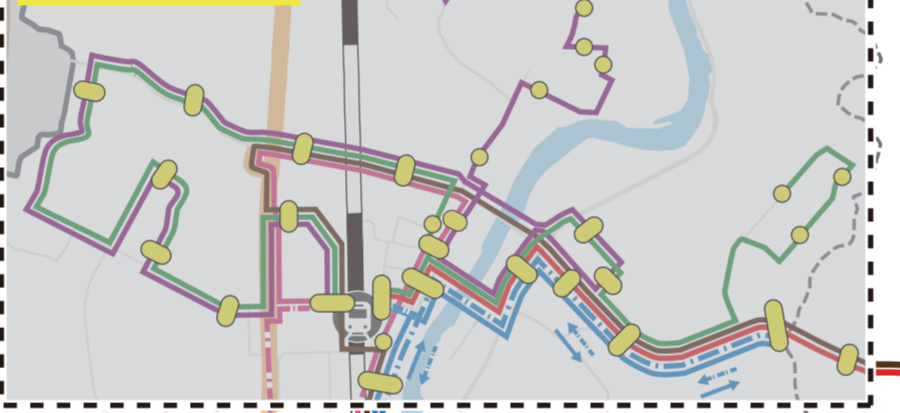

中心部拡大図

『まちタク』および『チョイソコムとみや』乗降場所

施設の分類によって数字の色が分かれています。数字が書かれている図形の形によって乗降できる移動手段が異なります。

●の場合... まちタクとチョイソコムとみやの両方で乗降できます

▲の場合... まちタクのみ乗降できます

■の場合... チョイソコムとみやのみ乗降できます

- 1 ヨークベニマル新本宮館町店
- 2 リオンドール本宮店
- 3 ザ・ビッグ本宮店
- 4 サンドラッグ本宮店
- 5 シミストア本宮店
- 6 ウエルシア福島本宮店
- 7 ツルハドラッグ 本宮中央店
- 8 葉王堂 本宮高木店
- 9 カワチ薬品 本宮店
- 10 ヨークベニマル本宮インター店
- 11 ツルハドラッグ本宮店
- 12 クスリのアオキ岩根店
- 13 葉王堂 本宮仁井田店
- 14 しらさわ直売所「産直さわちゃん」
- 15 ファミリーマート しらさわ職沢店
- 16 セブイレブ 福島白沢店
- 17 伊藤商店
- 18 Kショップこくぶん
- 19 白岩食品
- 20 丸善商店
- 21 稲屋商店
- 22 荒川商店

- 1 国分歯科医院(中條)
- 2 鈴木歯科医院
- 3 のうち歯科クリニック
- 4 もとみやデンタルクリニック
- 5 国分歯科医院(兼谷)
- 6 白澤歯科クリニック
- 7 まゆみ歯科クリニック
- 8 歯科医院もとみや
- 9 大進寺歯科医院
- 10 あい歯科クリニック
- 11 たてまち歯科クリニック
- 12 あさひデンタルクリニック
- 13 荒井歯科クリニック
- 14 白沢中央歯科医院

凡例

[S]白沢中学区線	[G]がくとくんまゆみちゃんライン
[N]本宮二中学区線 行き(本宮高校行き)	[G]がくとくんまゆみちゃんライン 平日朝1便のみ 4号経由
[N]本宮二中学区線 帰り(本宮高校発)	新幹線
[N]本宮二中学区線 (岩根公民館⇄五百川駅)	JR東北本線
[M1]まちなか線(もとみや台線)	駅
[M2]まちなか線(関根線)	バス停
[T]市内東西線	

中心部拡大図参照

コミュニティバスの利用について