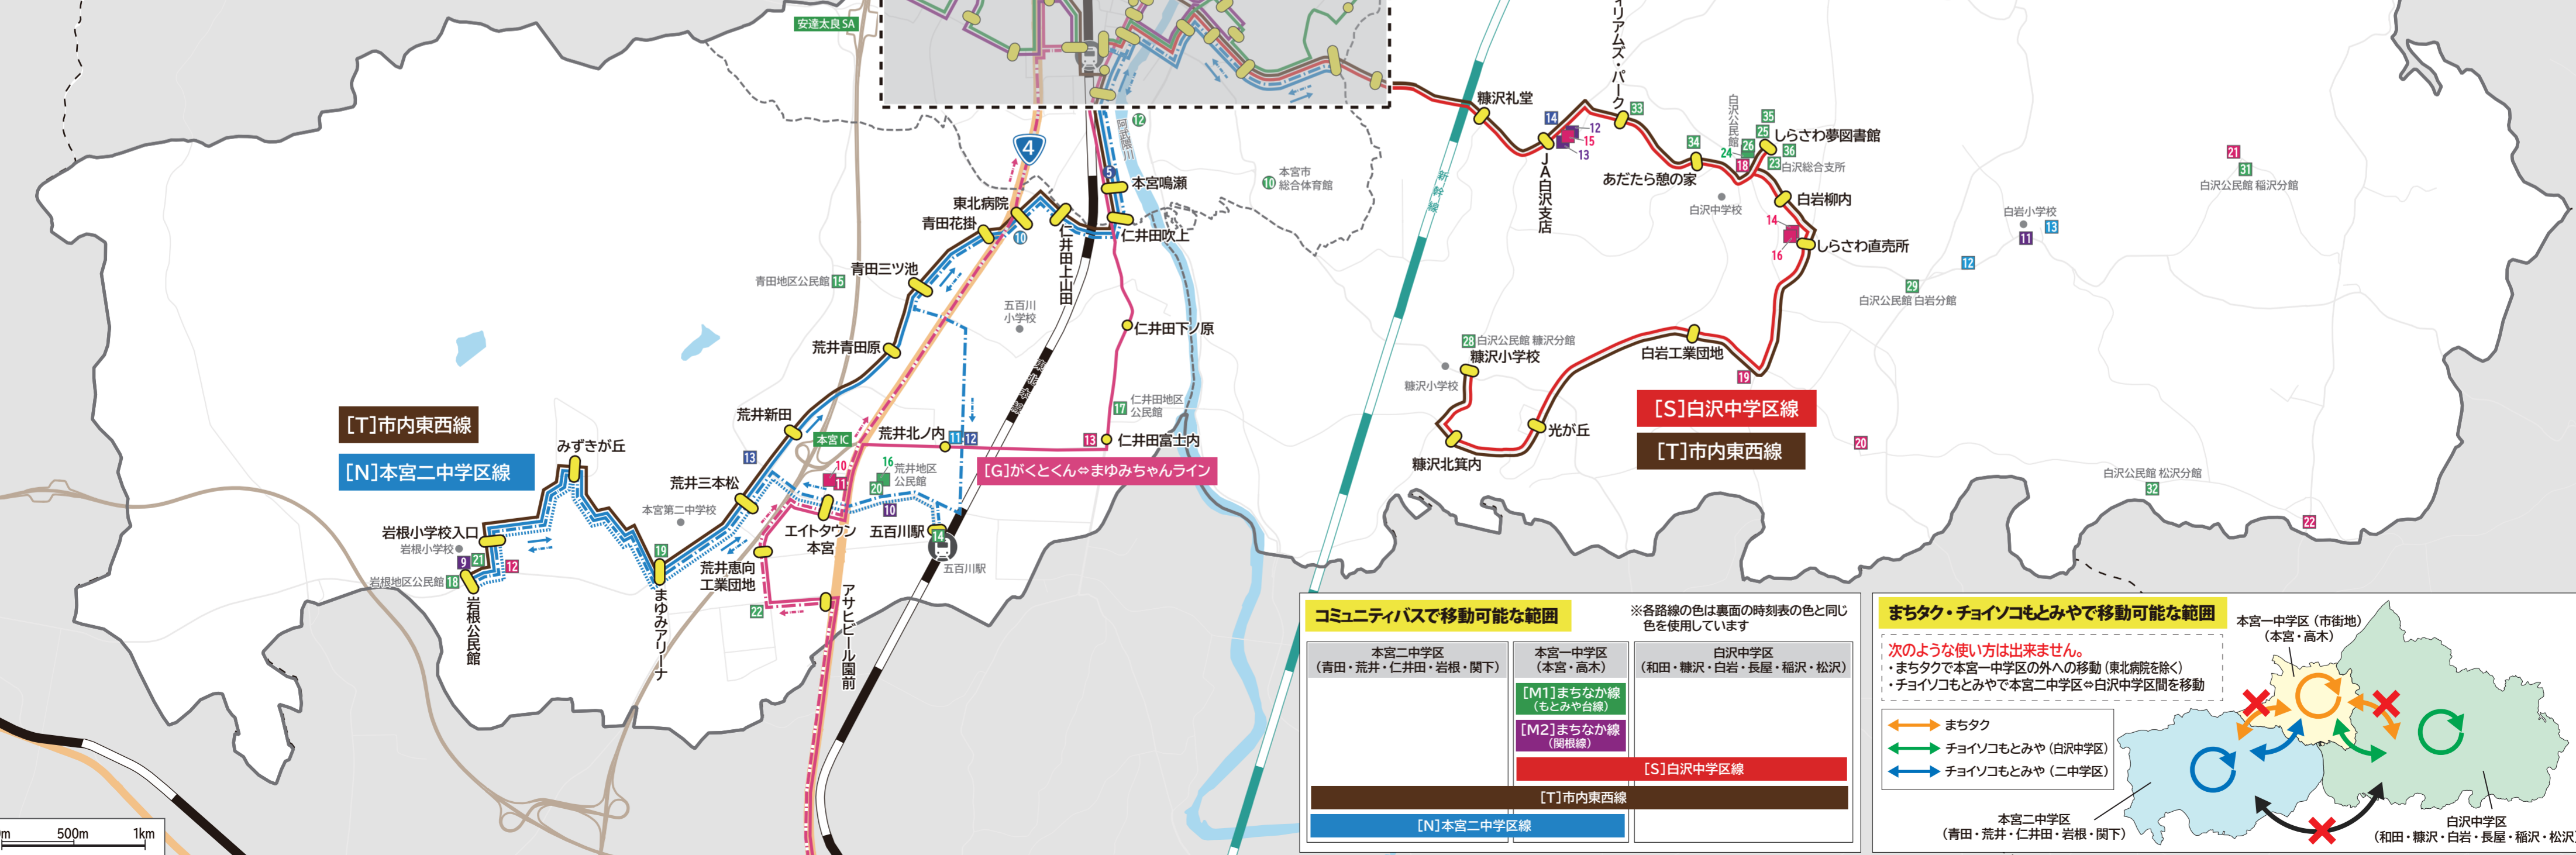

中心部拡大図

『まちタク』および『チョイソコムとみや』乗降場所

施設の分類によって数字の色が分かれています。数字が書かれている図形の形によって乗降できる移動手段が異なります。

●の場合... まちタクとチョイソコムとみやの両方で乗降できます

▲の場合... まちタクのみ乗降できます

■の場合... チョイソコムとみやのみ乗降できます

- 1 ヨークベニマル新本宮館町店
- 2 リオンドール本宮店
- 3 ザ・ビッグ本宮店
- 4 サンドラッグ本宮店
- 5 シミストア本宮店
- 6 ウエルシア福島本宮店
- 7 ツルハドラッグ 本宮中央店
- 8 葉王堂 本宮高木店
- 9 カワチ薬品 本宮店
- 10 ヨークベニマル本宮インター店
- 11 ツルハドラッグ本宮店
- 12 クスリのアオキ岩根店
- 13 葉王堂 本宮仁井田店
- 14 しらさわ直売所「産直さわちゃん」
- 15 ファミリーマート しらさわ職沢店
- 16 セブイレブ 福島白沢店
- 17 伊藤商店
- 18 Kショップこくぶん
- 19 白岩食品
- 20 丸善商店
- 21 稲屋商店
- 22 荒川商店

- 1 国分歯科医院(中條)
- 2 鈴木歯科医院
- 3 のうち歯科クリニック
- 4 もとみやデンタルクリニック
- 5 国分歯科医院(兼谷)
- 6 白澤歯科クリニック
- 7 まゆみ歯科クリニック
- 8 歯科医院もとみや
- 9 大進寺歯科医院
- 10 あい歯科クリニック
- 11 たてまち歯科クリニック
- 12 あさひデンタルクリニック
- 13 荒井歯科クリニック
- 14 白沢中央歯科医院

- 1 谷病院
- 2 渡辺クリニック
- 3 よしだ内科
- 4 上遠野内科医院
- 5 よしだこどもクリニック
- 6 池田眼科医院
- 7 やなぎほり皮膚科クリニック
- 8 もとみや整形外科クリニック
- 9 マインドさくらクリニック
- 10 東北病院
- 11 いしわたクリニック
- 12 本宮市国民健康保険白岩診療所
- 13 橋本クリニック

- 1 本宮駅
- 2 本宮市役所
- 3 えぼか
- 4 みずい公園
- 5 中條ゆめ広場
- 6 モコステーション
- 7 中央公民館
- 8 あぶくま憩の家
- 9 本宮市民プール
- 10 本宮市総合体育館
- 11 本宮市パークゴルフ場
- 12 鶴山北警察署 本宮分庁舎
- 13 五百川駅
- 14 青田地区公民館
- 15 岩根地区公民館
- 16 仁井田地区公民館
- 17 本宮市総合体育館
- 18 本宮市ふれあいプラザ(荒井)
- 19 まゆみアリーナ
- 20 高齢者ふれあいプラザ(岩根)
- 21 恵向公園
- 22 白沢総合支所
- 23 しらさわ夢図書館
- 24 本宮市ふれあい美術館
- 25 白沢公民館
- 26 白沢公民館 和田分館
- 27 白沢公民館 職沢分館
- 28 白沢公民館 白岩分館
- 29 白沢公民館 長屋分館
- 30 白沢公民館 松沢分館
- 31 プリンズ・ウィリアムズ・パーク
- 32 あだたら憩の家
- 33 白沢シルバースポーツセンター
- 34 白沢体育館

凡例

[S]白沢中学区線	[G]がくとくんまゆみちゃんライン
[N]本宮二中学区線 行き(本宮高校行き)	[G]がくとくんまゆみちゃんライン 平日朝1便のみ 4号経由
[N]本宮二中学区線 帰り(本宮高校発)	新幹線
[N]本宮二中学区線 (岩根公民館⇄五百川駅)	JR東北本線
[M1]まちなか線(もとみや台線)	駅
[M2]まちなか線(関根線)	バス停
[T]市内東西線	

中心部拡大図参照

コミュニティバスの利用について