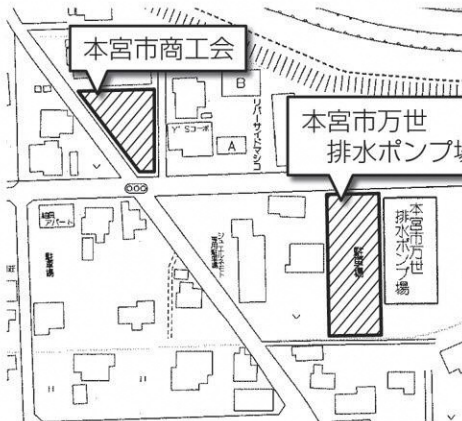

子どもまつり臨時駐車場

駐車場には限りがありますので、公共交通機関や相乗りなどでご来場くださいますようお願いをいたします。

※ヨークベニマル本宮館町店、セブンイレブン本宮みずいる公園前店、ウエルシア福島本宮店、カワチ薬品本宮店の駐車場の利用はご遠慮下さい。

が駐車場となります。

「子どもまつり」実行委員会団体 (順不同)

- | | | |
|-------------------|----------------------|---------------------------|
| 1 本宮市立保育所・幼稚園 | 8 本宮市民生児童委員協議会 | 15 社会福祉法人 安積福祉会 |
| 2 本宮市婦人団体連合会 | 9 本宮市まゆみクラブ連合会 | 16 子供将棋クラブボランティア・本宮市将棋愛好会 |
| 3 一般社団法人もとみや青年会議所 | 10 もとみや図書ボランティア | 17 株式会社 Mot.Comもとみや |
| 4 本宮市子ども会育成会連絡協議会 | 11 お話ボランティア「イクタン号GO」 | 18 温暖化防止サークル |
| 5 本宮市本宮赤十字奉仕団 | 12 本宮地区人権擁護委員 | 19 レイマカニ フラ オハナ |
| 6 本宮市白沢赤十字奉仕団 | 13 しらさわ未来会議 | 20 本宮自主夜間中学 |
| 7 本宮市食生活改善推進員協議会 | 14 大黒興業 | |