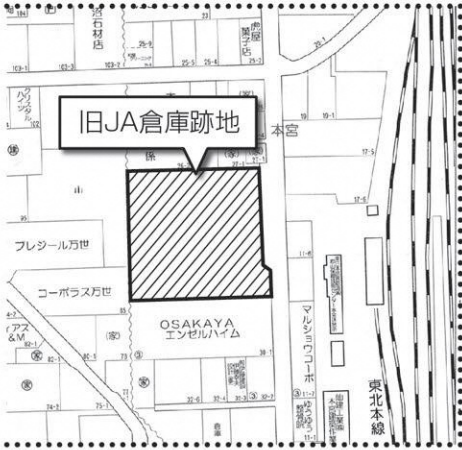

子どもまつり臨時駐車場

駐車場には限りがありますので、公共交通機関や相乗りなどでご来場くださいますようお願いをいたします。

※ヨークベニマル本宮館町店、セブンイレブン本宮みずいる公園前店、ウエルシア福島本宮店、カワチ薬品本宮店の駐車場の利用はご遠慮下さい。

が駐車場となります。

「子どもまつり」実行委員会団体 (順不同)

- | | | |
|-------------------|----------------------|---------------------------|
| 1 本宮市立保育所・幼稚園 | 8 本宮市民生児童委員協議会 | 15 社会福祉法人 安積福祉会 |
| 2 本宮市婦人団体連合会 | 9 本宮市まゆみクラブ連合会 | 16 子供将棋クラブボランティア・本宮市将棋愛好会 |
| 3 一般社団法人もとみや青年会議所 | 10 もとみや図書ボランティア | 17 株式会社 Mot.Comもとみや |
| 4 本宮市子ども会育成会連絡協議会 | 11 お話ボランティア「イクタン号GO」 | 18 温暖化防止サークル |
| 5 本宮市本宮赤十字奉仕団 | 12 本宮地区人権擁護委員 | 19 レイマカニ フラ オハナ |
| 6 本宮市白沢赤十字奉仕団 | 13 しらさわ未来会議 | 20 本宮自主夜間中学 |
| 7 本宮市食生活改善推進員協議会 | 14 大黒興業 | |