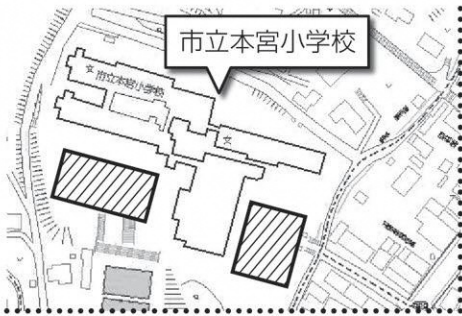

子どもまつり臨時駐車場

駐車場には限りがありますので、公共交通機関や相乗りなどでご来場くださいますようお願いをいたします。

※ヨークベニマル本宮館町店、セブンイレブン本宮みずいる公園前店、ウエルシア福島本宮店、カワチ薬品本宮店の駐車場の利用はご遠慮下さい。

が駐車場となります。