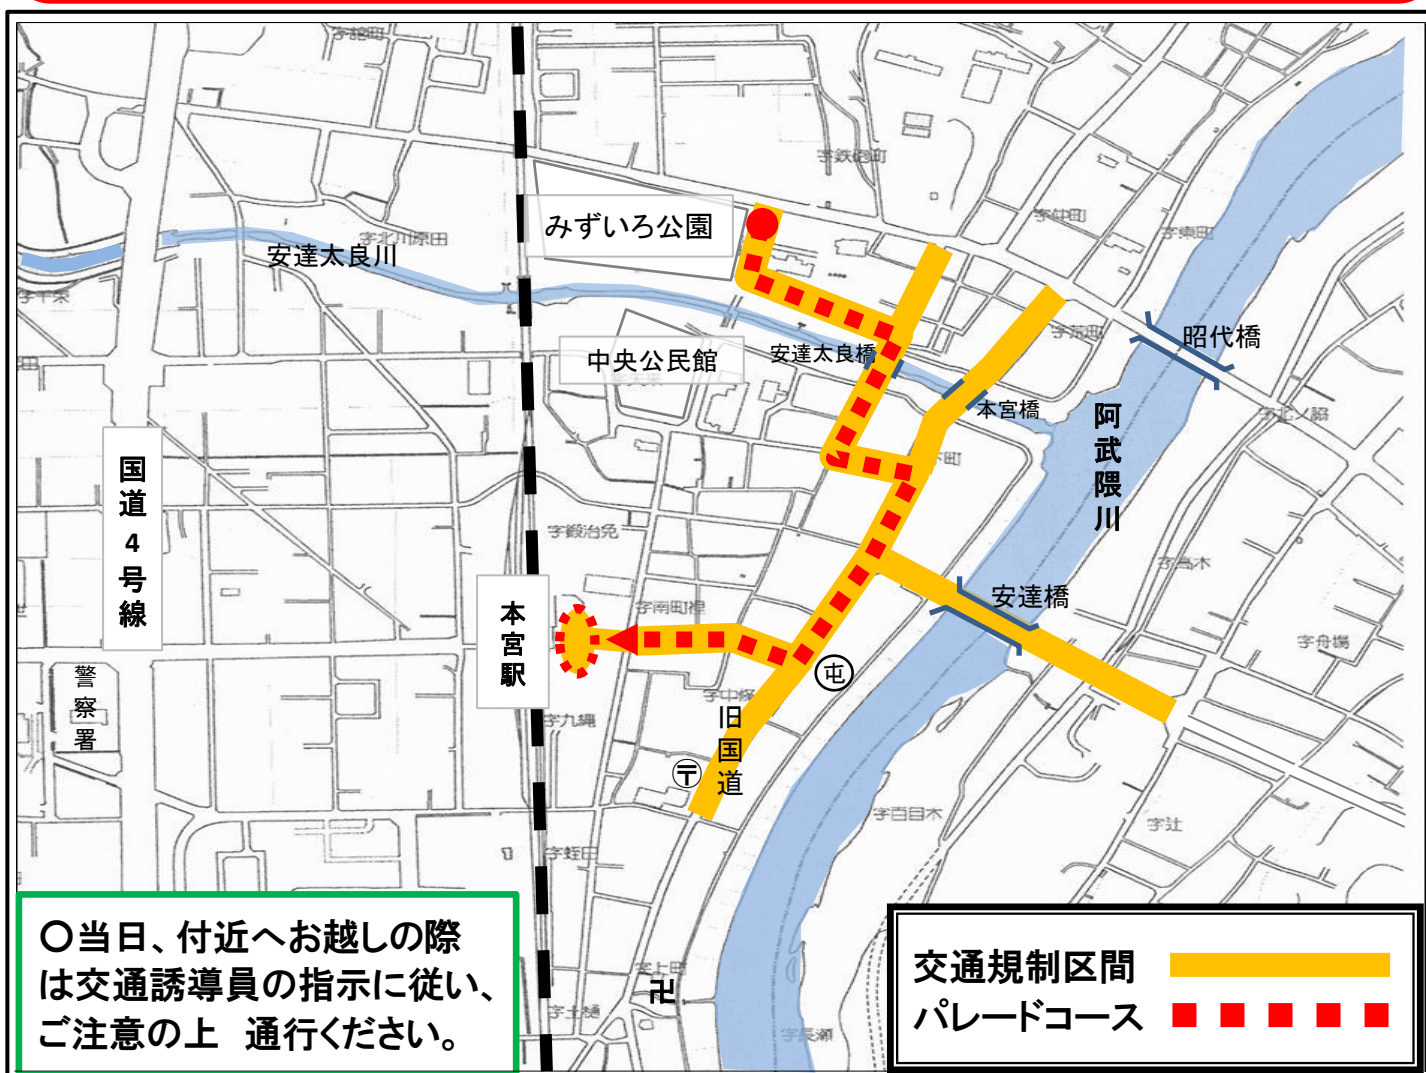

# 小学校鼓笛隊パレード実施にともなう 車両交通規制のお知らせ

**日時：令和8年5月13日(水)**  
午前10時00分～午前11時30分

※パレード通過後、随時規制解除

〔 13日(水)が荒天の場合は、翌日14日(木)へ順延となります。  
14日(木)も荒天の場合は、中止になります。 〕

パレードコース：**みずいろ公園 → 志茂町商店街 → 中條商店街  
→ 本宮駅前広場**

問い合わせ先：本宮市教育委員会