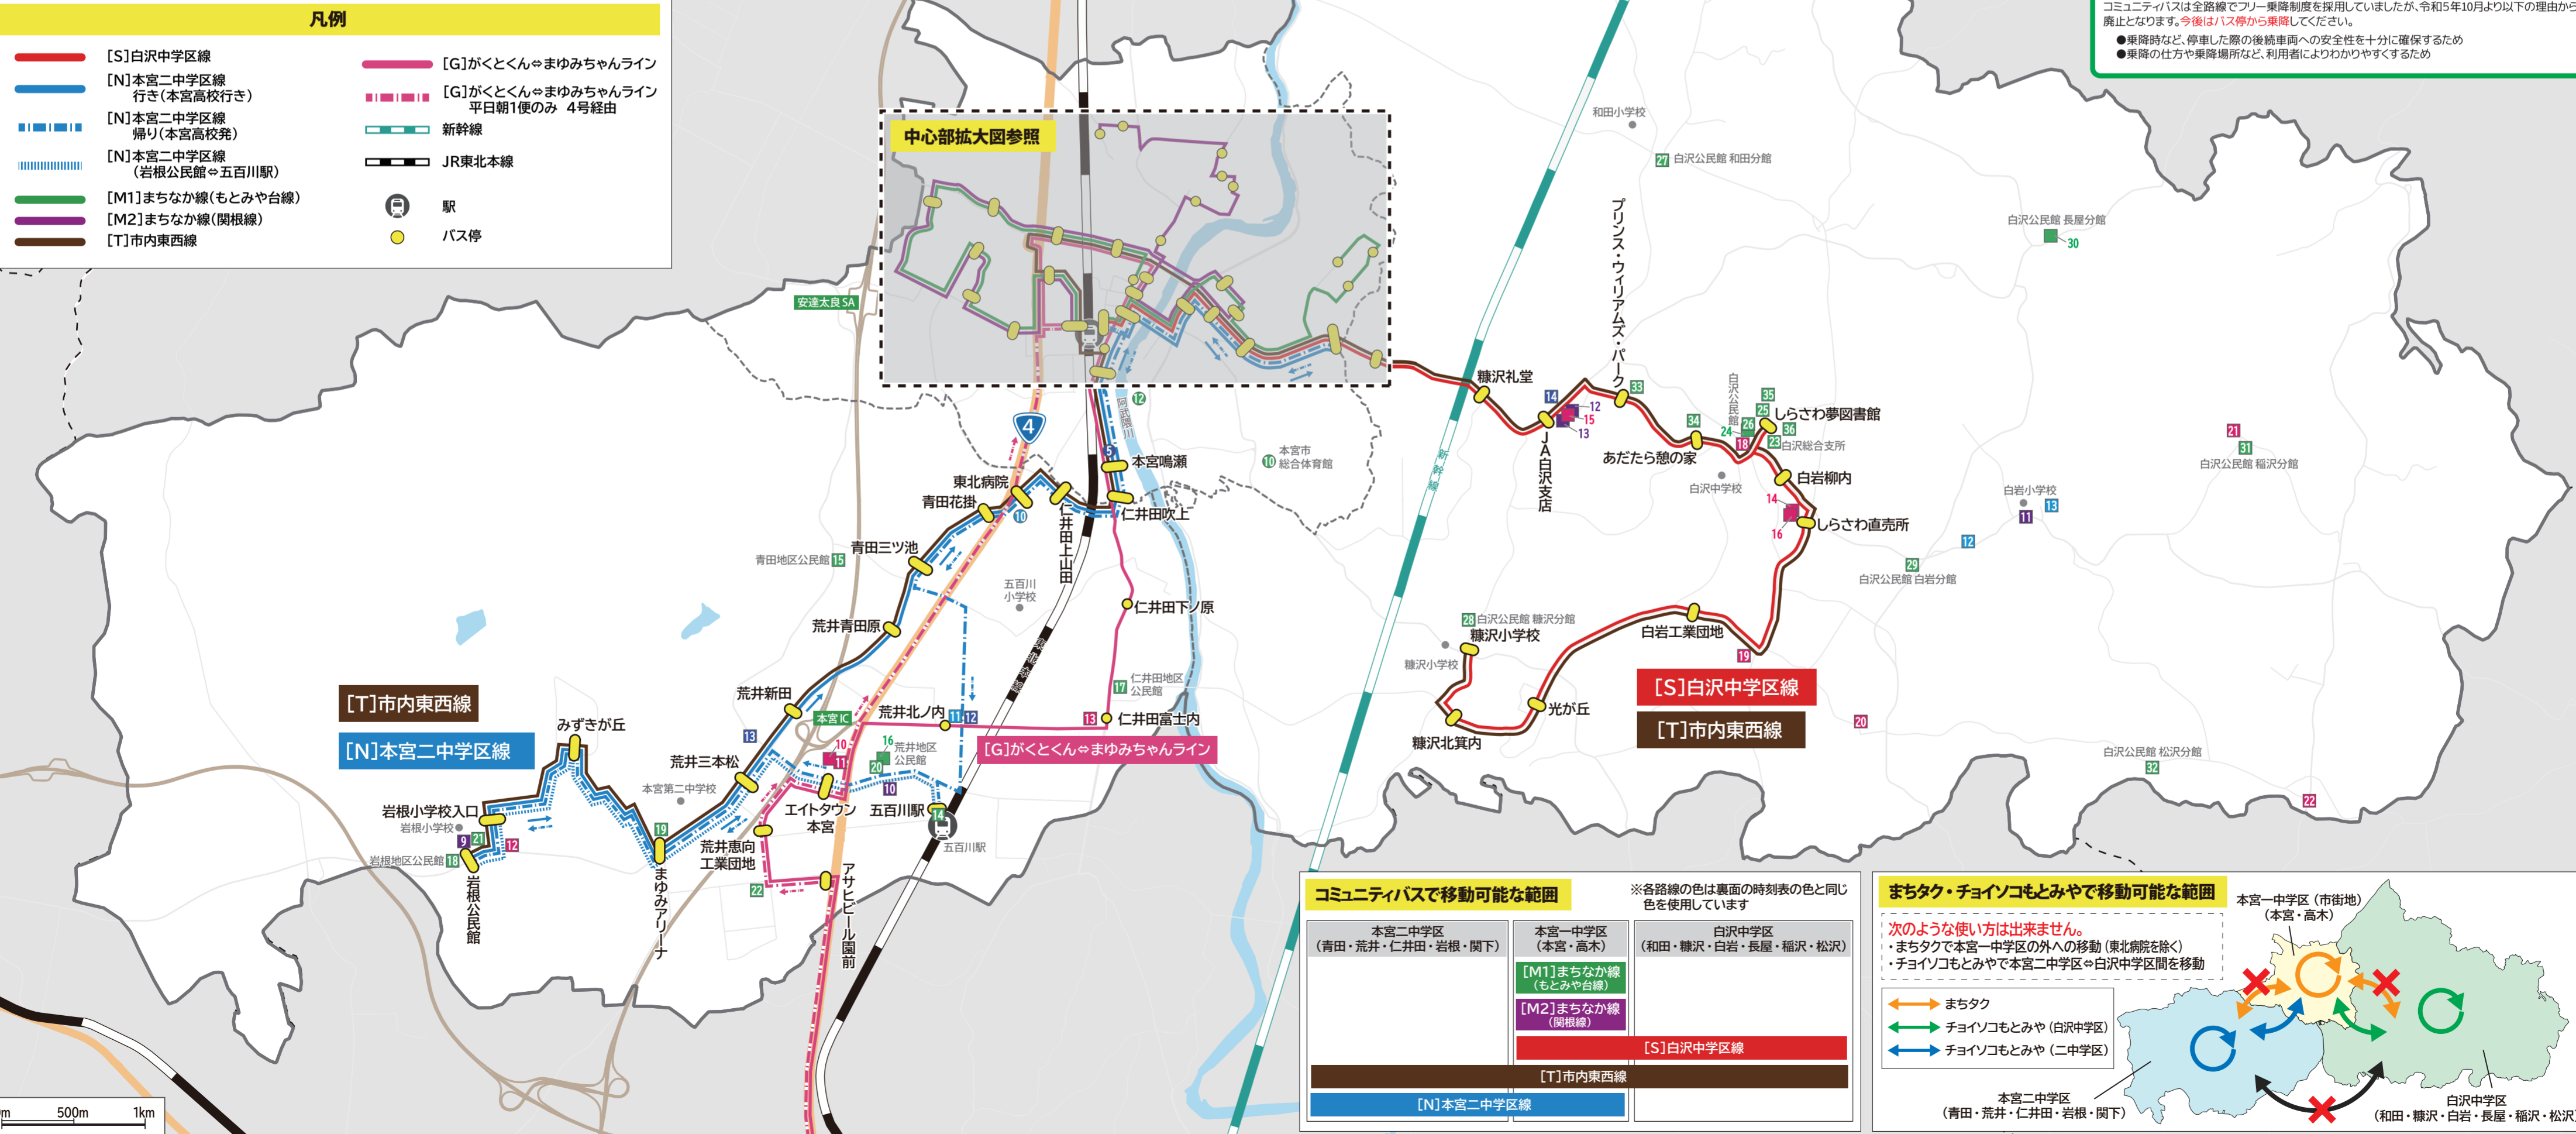

中心部拡大図

『まちタク』および『チョイソコムとみや』乗降場所

施設の分類によって数字の色が分かれています。数字が書かれている図形の形によって乗降できる移動手段が異なります。

●の場合... まちタクとチョイソコムとみやの両方で乗降できます

▲の場合... まちタクのみ乗降できます

■の場合... チョイソコムとみやのみ乗降できます

- 1 ヨークベニマル新本宮館町店
- 2 リオンドール本宮店
- 3 ザ・ビッグ本宮店
- 4 サンドラッグ本宮店
- 5 シミストア本宮店
- 6 ウエルシア福島本宮店
- 7 ツルハドラッグ 本宮中央店
- 8 葉王堂 本宮高木店
- 9 カワチ薬品 本宮店
- 10 ヨークベニマル本宮インター店
- 11 ツルハドラッグ本宮店
- 12 クスリのアオキ岩根店
- 13 葉王堂 本宮仁井田店
- 14 しらさわ直売所「産直さわちゃん」
- 15 ファミリーマート しらさわ職沢店
- 16 セブイレブ 福島白沢店
- 17 伊藤商店
- 18 Kショップこくぶん
- 19 白岩食品
- 20 丸善商店
- 21 福屋商店
- 22 荒川商店

- 1 国分歯科医院(中條)
- 2 鈴木歯科医院
- 3 のうち歯科クリニック
- 4 もみやデンタルクリニック
- 5 国分歯科医院(兼谷)
- 6 白澤歯科クリニック
- 7 まゆみ歯科クリニック
- 8 歯科医院もみや
- 9 大進寺歯科医院
- 10 あい歯科クリニック
- 11 たてまち歯科クリニック
- 12 あさひデンタルクリニック
- 13 荒井歯科クリニック
- 14 白沢中央歯科医院

- 1 谷病院
- 2 渡辺クリニック
- 3 よしだ内科
- 4 上遠野内科医院
- 5 よしだこどもクリニック
- 6 池田眼科医院
- 7 やなぎほり皮膚科クリニック
- 8 もみや整形外科クリニック
- 9 マインドさくらクリニック
- 10 東北病院
- 11 いしわたクリニック
- 12 本宮市国民健康保険白岩診療所
- 13 橋本クリニック

- 1 本宮駅
- 2 本宮市役所
- 3 えぼか
- 4 みずい公園
- 5 中條ゆめ広場
- 6 モコステーション
- 7 中央公民館
- 8 本宮市民プール
- 9 あぶくま憩の家
- 10 本宮市総合体育館
- 11 本宮市パークゴルフ場
- 12 鶴山北警察署 本宮分庁舎
- 13 五百川駅
- 14 青田地区公民館
- 15 岩根地区公民館
- 16 仁井田地区公民館
- 17 本宮地区公民館
- 18 岩根地区公民館
- 19 まゆみアリーナ
- 20 本宮市ふれあい美術館
- 21 高齢者ふれあいプラザ(岩根)
- 22 恵向公園
- 23 白沢総合支所
- 24 しらさわ夢図書館
- 25 本宮市ふれあい美術館
- 26 白沢公民館
- 27 白沢公民館 和田分館
- 28 白沢公民館 職沢分館
- 29 白沢公民館 白岩分館
- 30 白沢公民館 長屋分館
- 31 白沢公民館 松沢分館
- 32 プリンズ・ウィリアムズ・パーク
- 33 あだたら憩の家
- 34 白沢シルバースポーツセンター
- 35 白沢体育館

凡例

[S]白沢中学区線	[G]がくとくんまゆみちゃんライン
[N]本宮二中学区線 行き(本宮高校行き)	[G]がくとくんまゆみちゃんライン 平日朝1便のみ 4号経由
[N]本宮二中学区線 帰り(本宮高校発)	新幹線
[N]本宮二中学区線 (岩根公民館⇄五百川駅)	JR東北本線
[M1]まちなか線(もとみや台線)	駅
[M2]まちなか線(関根線)	バス停
[T]市内東西線	

コミュニティバスの利用について

①乗る バス停で待機し、前のドアから乗車します。

②降車ボタン 降りるバス停のアナウンスがありましたら、降車ボタンを押します。

③降りる 運賃を支払い前のドアから降車します。

注：フリー乗降制度は廃止となりました

コミュニティバスは全路線でフリー乗降制度を採用していましたが、令和5年10月以下の理由から廃止となります。今後はバス停から乗降してください。

- ●乗降時など、停車した際の後続車両への安全性を十分に確保するため
- ●乗降の仕方や乗降場所など、利用者によりわかりやすくするため