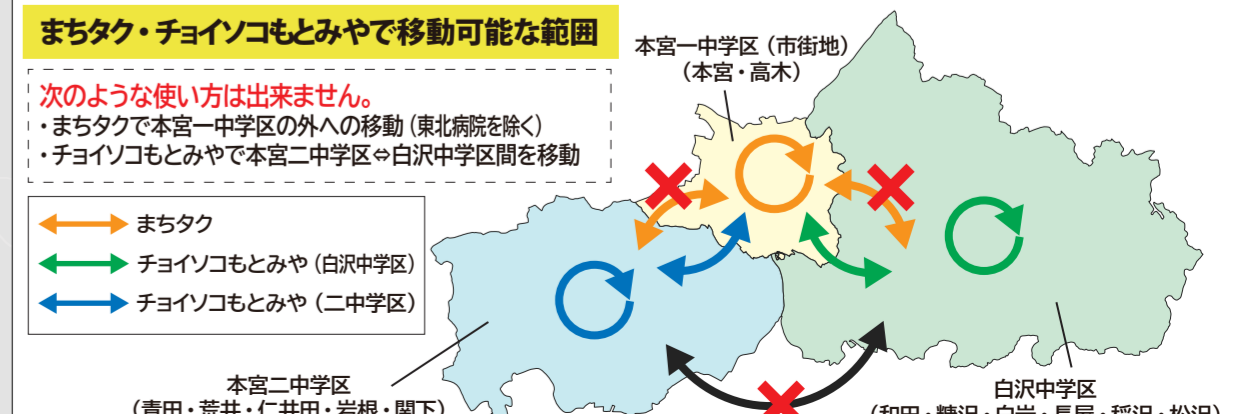

コミュニティバスの利用について

①乗る バス停で待機し、前のドアから乗車します。

②降車ボタン 降りるバス停のアナウンスがありましたら、降車ボタンを押します。

③降りる 運賃を支払い前のドアから降車します。

注：フリー乗降制度は廃止となりました

コミュニティバスは全路線でフリー乗降制度を採用していましたが、令和5年10月以下の理由から廃止となります。今後はバス停から乗降してください。

- ●乗降時など、停車した際の後続車両への安全性を十分に確保するため
- ●乗降の仕方や乗降場所など、利用者によりわかりやすくするため

コミュニティバスで移動可能な範囲

本宮二中学区 (青田・荒井・仁井田・岩根・関下)	本宮一中学区 (本宮・高木)	白沢中学区 (和田・職沢・白岩・長屋・福沢・松沢)
[M1]まちなか線 (もとみや台線)	[M2]まちなか線 (関根線)	[S]白沢中学区線
[T]市内東西線	[N]本宮二中学区線