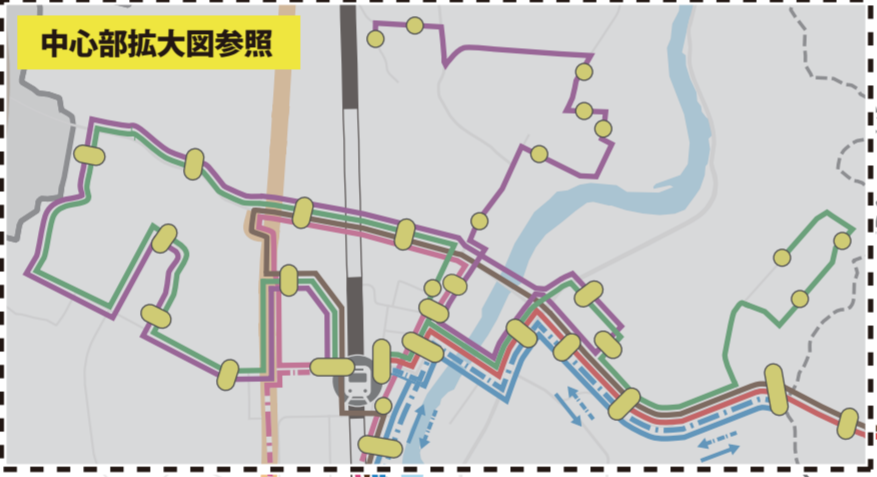

中心部拡大図

『まちタク』および『チョイソコムとみや』乗降場所

施設の分類によって数字の色が分かれています。数字が書かれている図形の形によって乗降できる移動手段が異なります。

●の場合... まちタクとチョイソコムとみやの両方で乗降できます

▲の場合... まちタクのみ乗降できます

■の場合... チョイソコムとみやのみ乗降できます

- 1 ヨークベニマル新本宮館町店
- 2 リオンドール本宮店
- 3 ザ・ビッグ本宮店
- 4 サンドラッグ本宮店
- 5 シミストア本宮店
- 6 ウエルシア福島本宮店
- 7 ツルハドラッグ 本宮中央店
- 8 葉王堂 本宮高木店
- 9 カワチ薬品 本宮店
- 10 ヨークベニマル本宮インター店
- 11 ツルハドラッグ本宮店
- 12 クスリのアオキ岩根店
- 13 葉王堂 本宮仁井田店
- 14 しらさわ直売所「産直さわちゃん」
- 15 ファミリーマート しらさわ職沢店
- 16 セブイレブ 福島白沢店
- 17 伊藤商店
- 18 Kショップこくぶん
- 19 白岩食品
- 20 丸善商店
- 21 福屋商店
- 22 荒川商店

- 1 国分歯科医院(中條)
- 2 鈴木歯科医院
- 3 のうち歯科クリニック
- 4 もみやデンタルクリニック
- 5 国分歯科医院(兼谷)
- 6 白澤歯科クリニック
- 7 まゆみ歯科クリニック
- 8 歯科医院もみや
- 9 大進寺歯科医院
- 10 あい歯科クリニック
- 11 たてまち歯科クリニック
- 12 あさひデンタルクリニック
- 13 荒井歯科クリニック
- 14 白沢中央歯科医院

凡例

[S]白沢中学区線	[G]がくとくんまゆみちゃんライン
[N]本宮二中学区線 行き(本宮高校行き)	[G]がくとくんまゆみちゃんライン 平日朝1便のみ 4号経由
[N]本宮二中学区線 帰り(本宮高校発)	新幹線
[N]本宮二中学区線 (岩根公民館⇄五百川駅)	JR東北本線
[M1]まちなか線(もとみや台線)	駅
[M2]まちなか線(関根線)	バス停
[T]市内東西線	

コミュニティバスの利用について

[M1] まちなか線 (もとみや台線) **【日中の買物・通院】**

路線/バス名	平日のみ	平日のみ	平日のみ
もとみや台中央	8:40	10:50	13:50
もとみや台北	8:41	10:51	13:51
もとみや台東	8:42	10:52	13:52
高木滝ノ入	8:44	10:54	13:54
イトワ本宮店	8:45	10:55	13:55
高木熊ノ木	8:46	10:56	13:56
高木舟場	8:48	10:58	13:58
本宮駅東口	8:50	11:00	14:00
本宮中條	8:51	11:01	14:01
安達大良橋南	8:52	11:02	14:02
安達大良橋北	8:54	11:04	14:04
みずい公園前	8:56	11:06	14:06
本宮戸崎	8:57	11:07	14:07
本宮一ツ屋	8:59	11:09	14:09
本宮一ツ屋	9:00	11:10	14:10
本宮市民プール	9:02	11:12	14:12
JA本宮支店	9:03	11:13	14:13
本宮市役所	9:04	11:14	14:14
えぼか	9:07	11:17	14:17
本宮駅西口	9:10	11:20	14:20