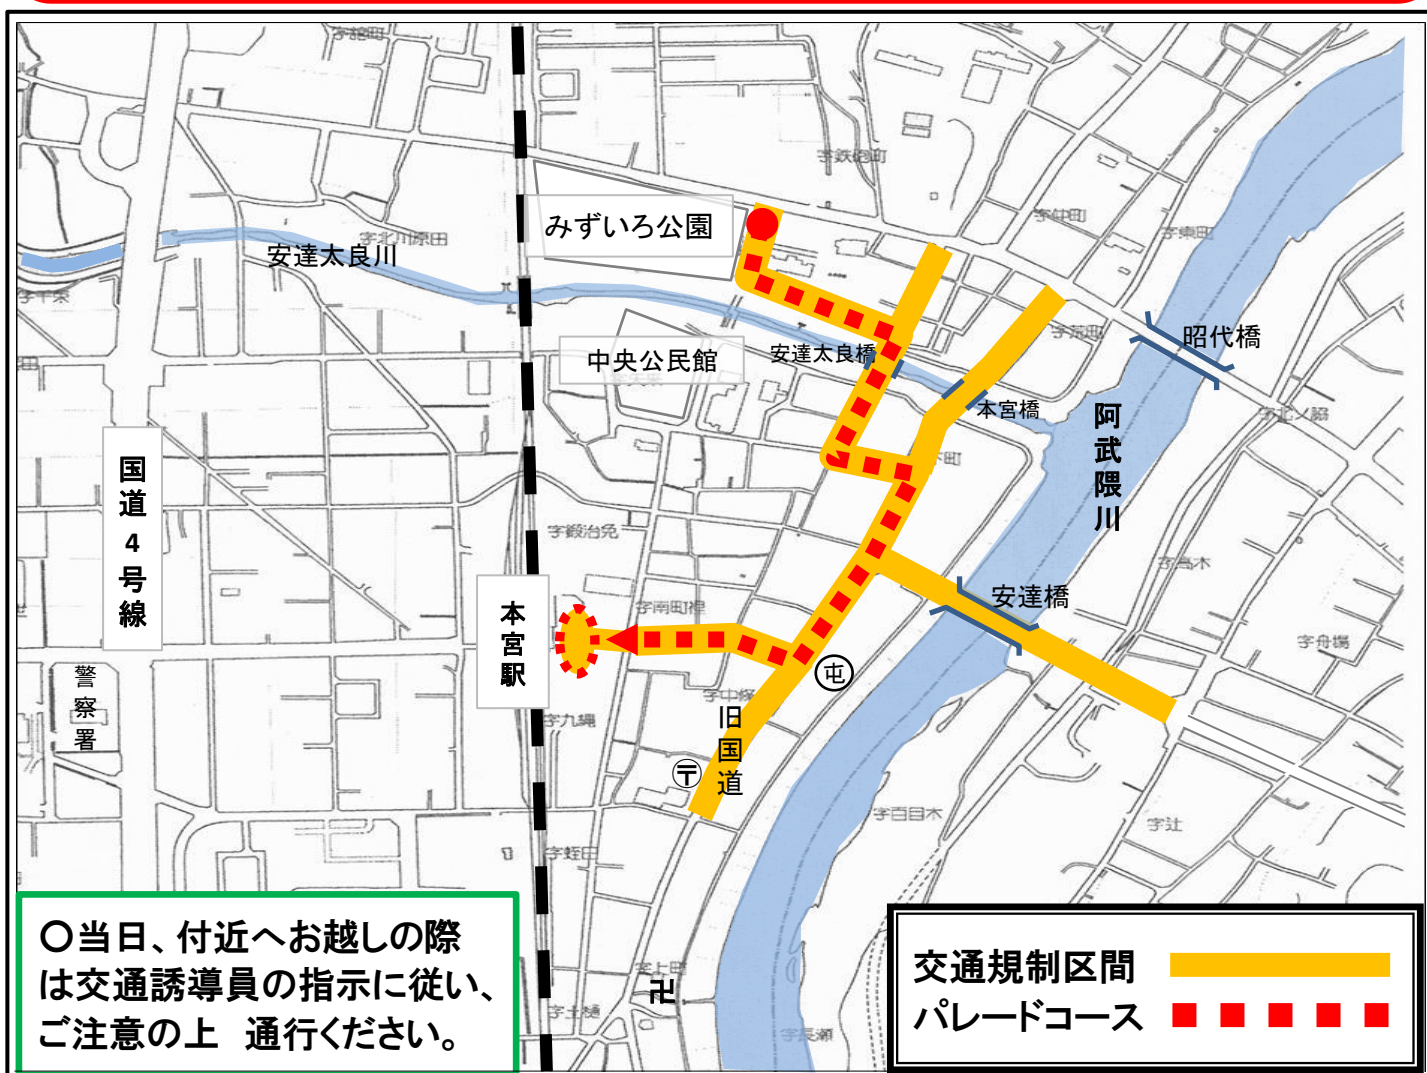

小学校鼓笛隊パレード実施にともなう 車両交通規制のお知らせ

日時：令和8年5月13日(水)
午前10時00分～午前11時30分

※パレード通過後、随時規制解除

〔 13日(水)が荒天の場合は、翌日14日(木)へ順延となります。
14日(木)も荒天の場合は、中止になります。 〕

パレードコース：みずいろ公園 → 志茂町商店街 → 中條商店街
→ 本宮駅前広場

問い合わせ先：本宮市教育委員会

電話 0243-24-5445(内線1243)