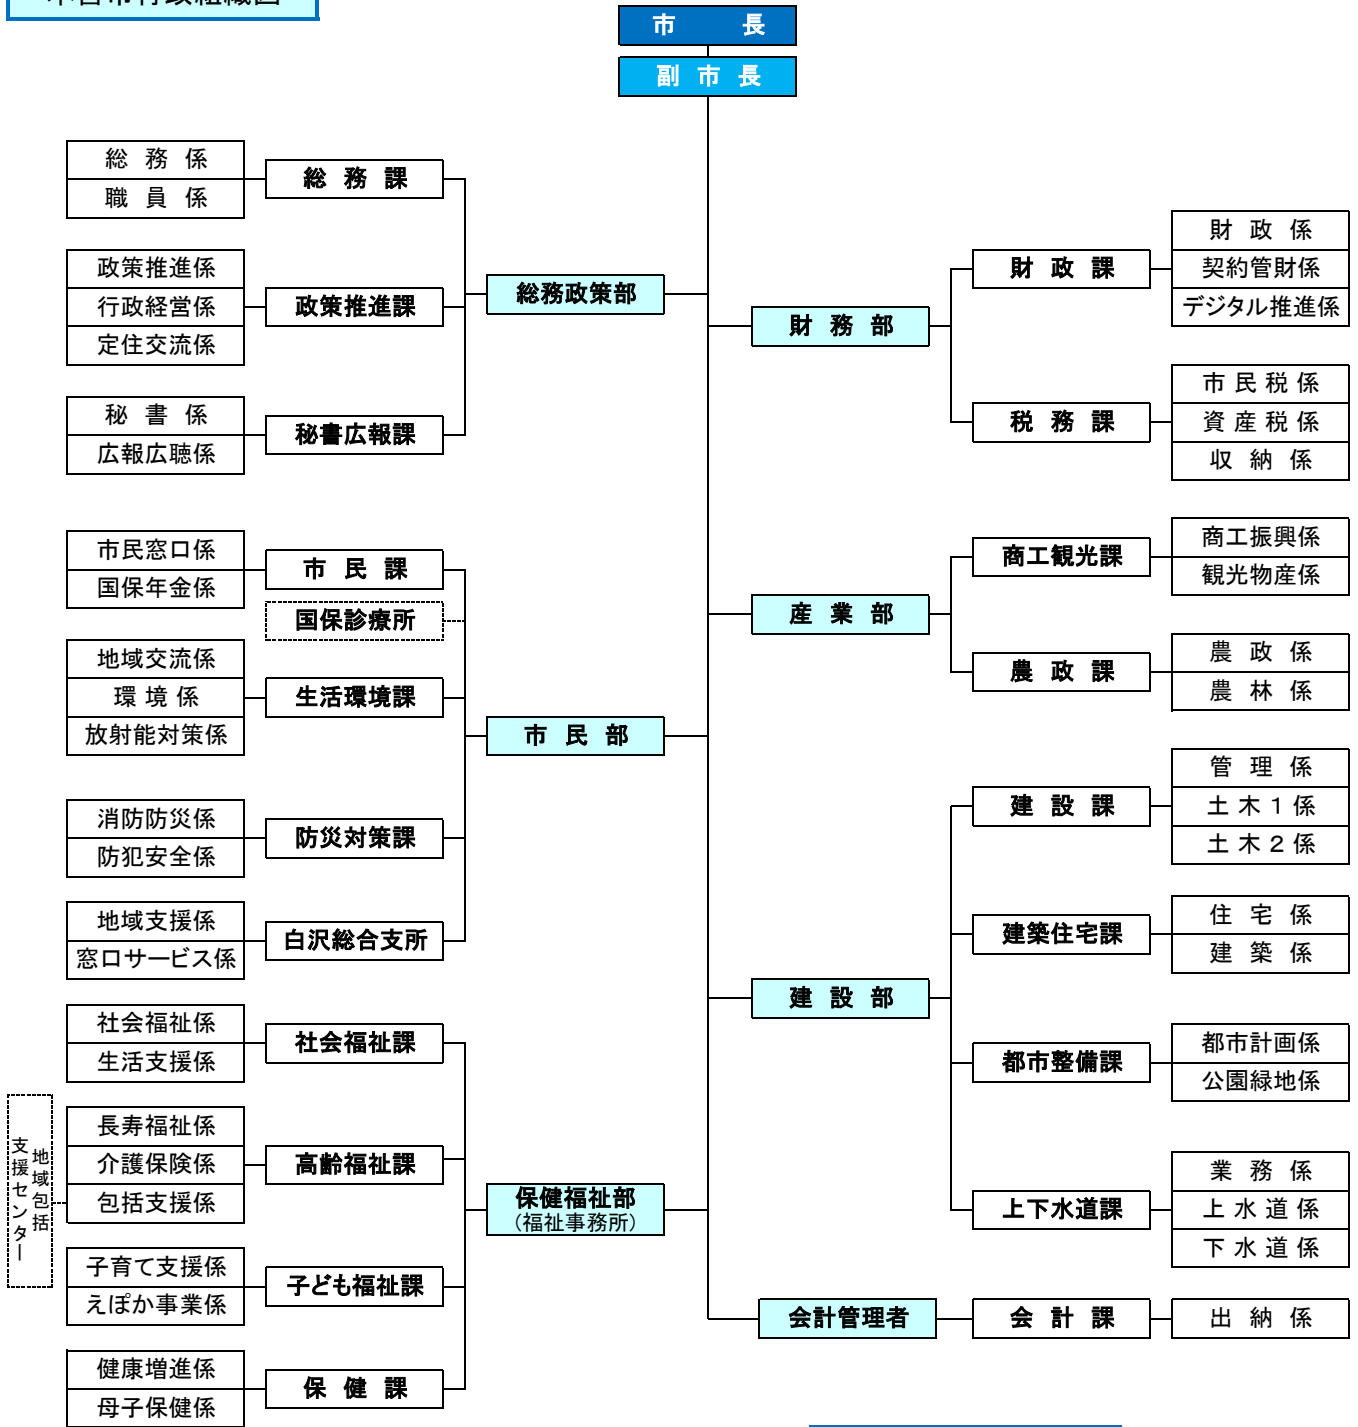

本宮市行政組織図

教育委員会組織図

議会・行政委員会組織図