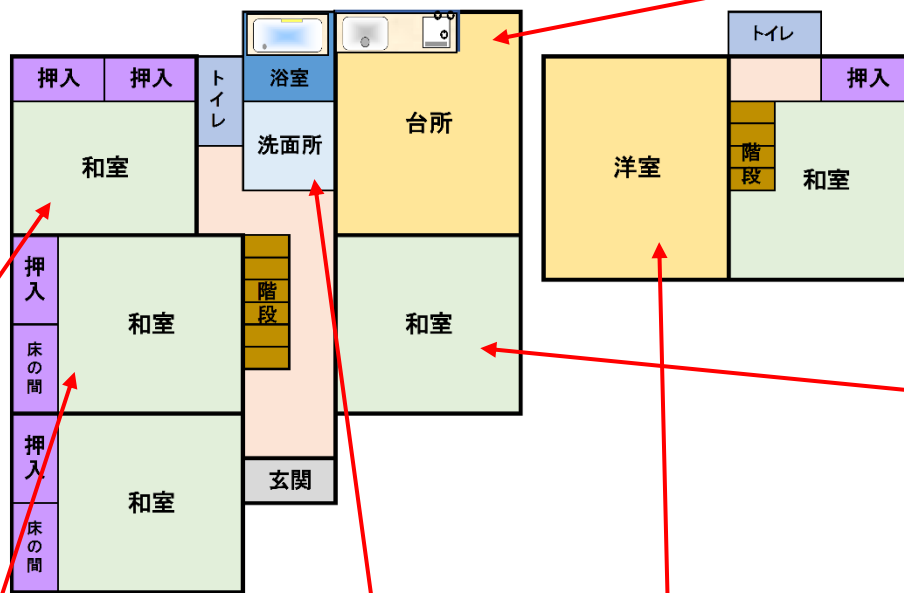

No.13 本宮市 岩根字本郷 地内

外観

1F

2F

台所

和室

和室

和室

洗面所

洋室

附属家