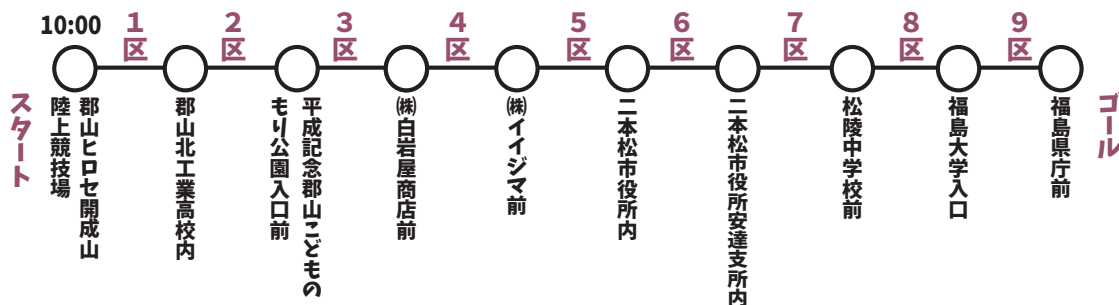

テレビやラジオなどで、応援をお願いします！

第32回ふくしま駅伝 本宮市代表チーム頑張ります！

第32回ふくしま駅伝は、11月15日 日曜日に開催されます。今年は、新型コロナウイルス感染拡大防止対策を徹底した上で、例年の16区間から郡山市から福島市までの9区間に短縮して行われます。午前10時に郡山ヒロセ開成山陸上競技場をスタートし、福島県庁前をゴールとする50.2キロメートルのコースで開催されます。県外在住の「ふるさと選手」は残念ながら参加できませんが、本宮市の代表チームが県内や市内を駆け巡ります。感染防止対策のため沿道での応援はできませんが、テレビやラジオなどで生中継されますので、ぜひ本宮市チームへ温かい応援をよろしくをお願いします。

※ 17人の選手の中から、9人がタスキをつなぎます

スマホへ広報紙を配信

ダウンロードはこちらから

読み上げ機能付きはこちら！

右のQRコードからダウンロードできるアプリ「カタログポケット」では、音声読み上げのほか、さまざまな言語で広報もとみやをご覧いただけます。

Google Play 版

App Store 版